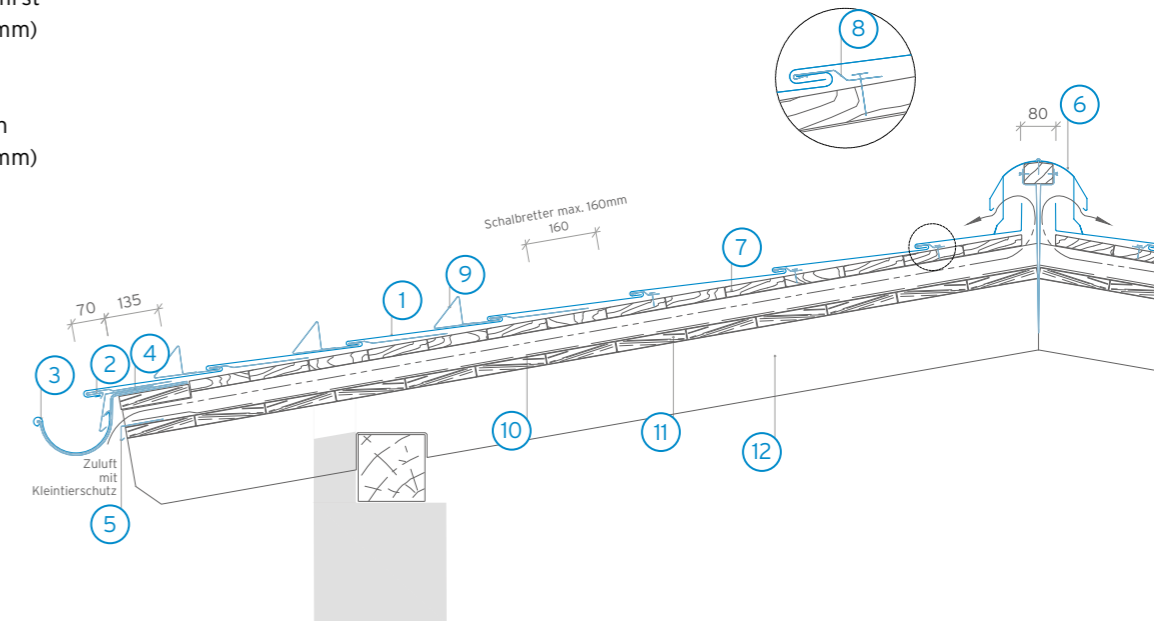

Zweischalige Dachausbildung mit Schalung

- 1 Matador Dachplatte
- 2 Roofinox Startleiste
- 3 Rinne
- 4 Einhangblech
- 5 Tropfblech
- 6 Roofinox Lüfterfirst
- 7 Schalung (> 24 mm)
- 8 Systemhaft
- 9 Schneehaken
- 10 Unterspannbahn
- 11 Schalung (> 24 mm)
- 12 Tragwerk