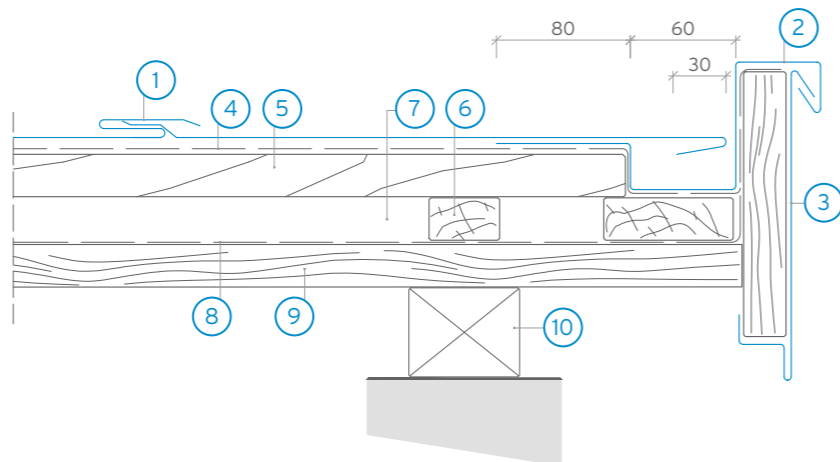

Ortgang vertieft flach, Schalung

- 1 Matador Dachplatte
- 2 Roofinox Ortgangprofil
- 3 Ortgangblende
- 4 Unterspannbahn
- 5 Schalung (> 24 mm)
- 6 Abstandslattung
- 7 Belüftungsebene
- 8 Unterspannbahn
- 9 Schalung (> 24 mm)
- 10 Sparren / Tragwerk