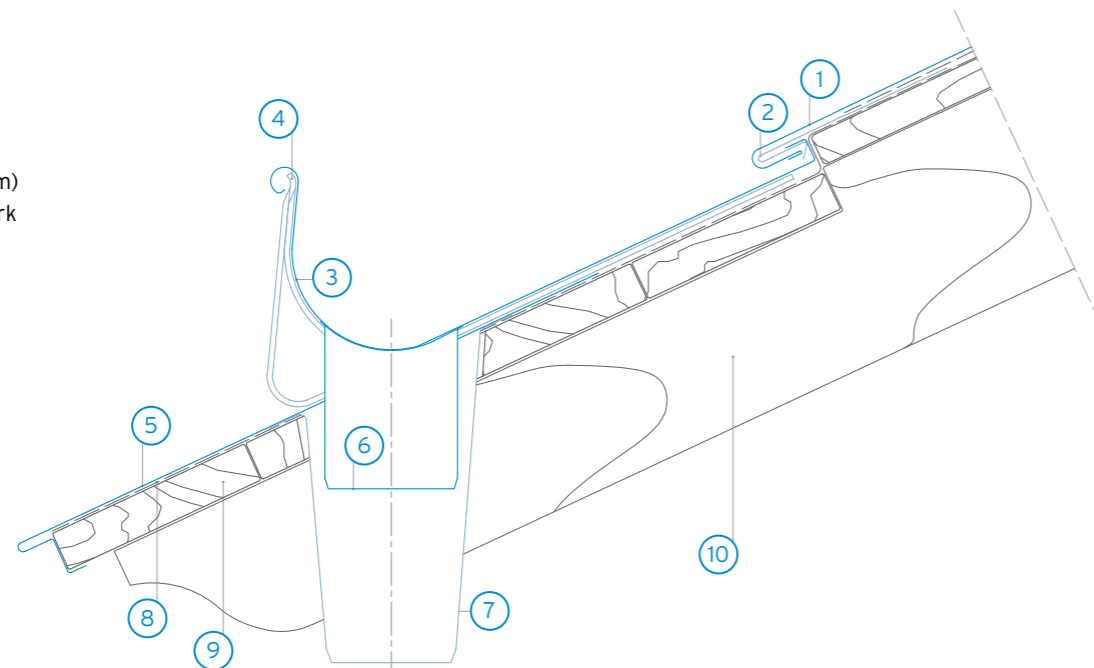

Dachentwässerung Saumrinne

- 1 Matador Dachplatte
- 2 Roofinox Startleiste
- 3 Saumrinne
- 4 Rinnenhalter
- 5 Saumblech
- 6 Rinnenstützen
- 7 Saumstützen
- 8 Unterspannbahn
- 9 Schalung (> 24 mm)
- 10 Sparren / Tragwerk