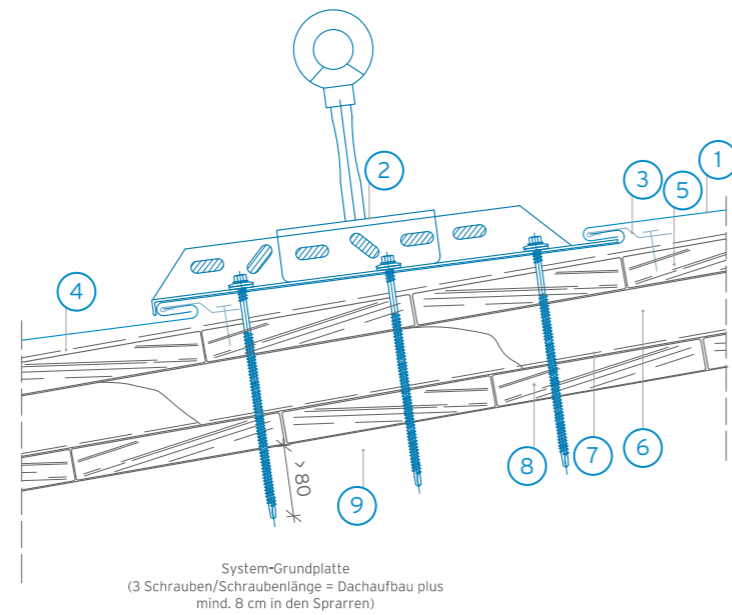

System-Grundplatte  
(2 Schrauben/Schraubenlänge = Dachaufbau plus  
mind. 8 cm in den Sparren)

## Einzelanschlagpunkt

- 1 Matador Dachplatte
- 2 Roofinox Einzelanschlagpunkt
- 3 Befestigung
- 4 Unterspannbahn
- 5 Schalung (> 24 mm)
- 6 Lattung / Belüftungsraum
- 7 Unterspannbahn
- 8 Schalung
- 9 Sparren / Tragwerk

## Anschlagpunkt für Seilsystem

- 1 Matador Dachplatte
- 2 Roofinox Anschlagpunkt für Seilsystem
- 3 Befestigung
- 4 Unterspannbahn
- 5 Schalung (> 24 mm)
- 6 Lattung / Belüftungsraum
- 7 Unterspannbahn
- 8 Schalung
- 9 Sparren / Tragwerk