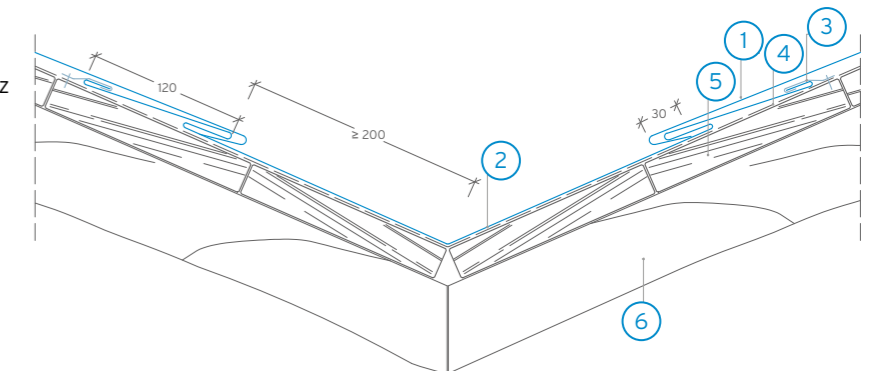

Kehlausbildung, Sicherheitsfalz

- 1 Matador Dachplatte
- 2 Roofinox Hauptkehle mit Sicherheitsfalz
- 3 Befestigung
- 4 Unterspannbahn
- 5 Schalung (> 24 mm)
- 6 Tragwerk