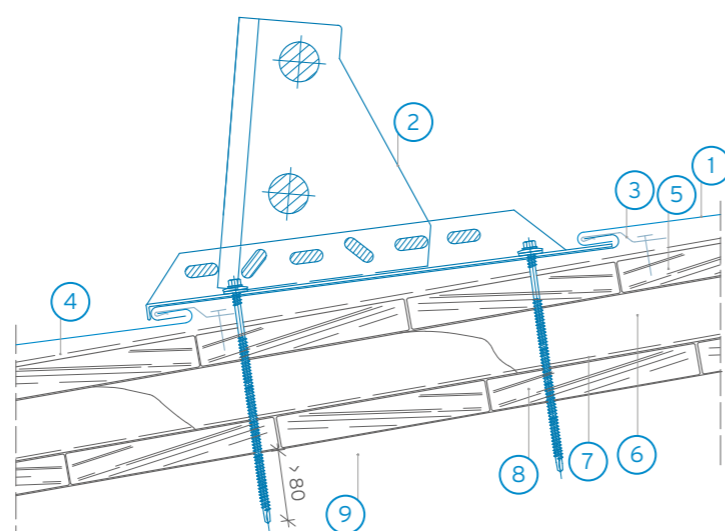

Seilrohrhalter

- 1 Matador Dachplatte
- 2 Roofinox Seilrohrhalter
- 3 Befestigung
- 4 Unterspannbahn
- 5 Schalung (> 24 mm)
- 6 Lattung / Belüftungsraum
- 7 Unterspannbahn
- 8 Schalung
- 9 Sparren / Tragwerk

System-Grundplatte
(2 Schrauben/Schraubenlänge = Dachaufbau plus
mind. 8 cm in den Sparren)

Laufrostset

- 1 Matador Dachplatte
- 2 Roofinox Laufrostset
- 3 Befestigung
- 4 Unterspannbahn
- 5 Schalung (> 24 mm)
- 6 Lattung / Belüftungsraum
- 7 Unterspannbahn
- 8 Schalung
- 9 Sparren / Tragwerk