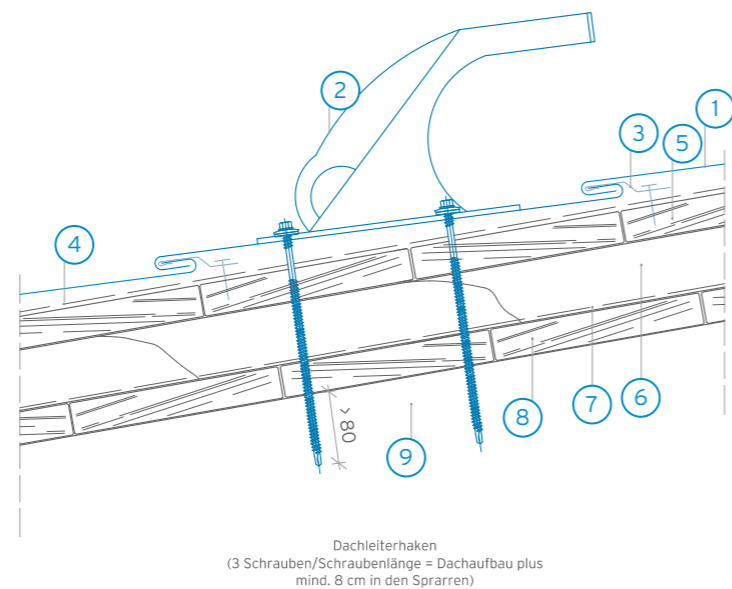

Dachleiterhalter

- 1 Matador Dachplatte
- 2 Roofinox Dachleiterhalter
- 3 Befestigung
- 4 Unterspannbahn
- 5 Schalung (> 24 mm)
- 6 Lattung / Belüftungsraum
- 7 Unterspannbahn
- 8 Schalung
- 9 Sparren / Tragwerk