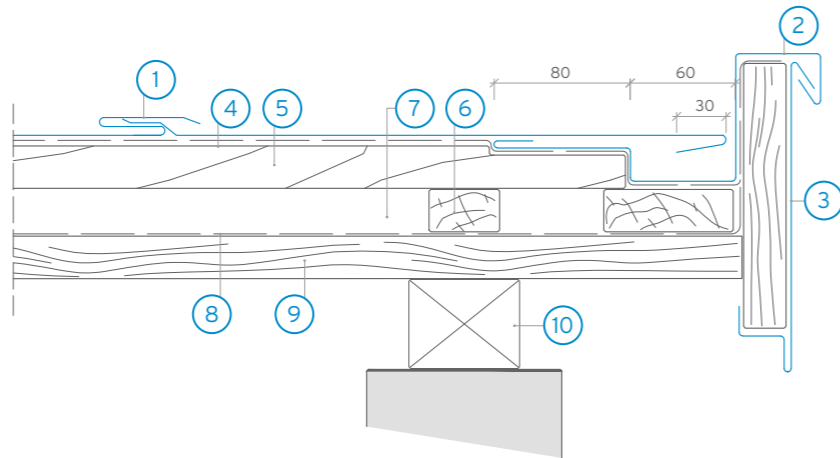

## Dachentwässerung Saumrinne

- 1 Matador Dachplatte
- 2 Roofinox Startleiste
- 3 Saumrinne
- 4 Rinnenhalter
- 5 Saumblech
- 6 Rinnenstützen
- 7 Saumstützen
- 8 Unterspannbahn
- 9 Schalung (> 24 mm)
- 10 Sparren / Tragwerk

## Ortgangausbildung mit Leiste

- 1 Matador Dachplatte
- 2 Roofinox Ortgangabdeckung
- 3 Ortgangblende
- 4 Ortngleiste 60/40 mm
- 5 Lattung 50/30 mm
- 6 Konterlattung
- 7 Belüftungsebene
- 8 Unterspannbahn
- 9 Schalung (> 24 mm)
- 10 Sparren / Tragwerk

## Ortgang vertieft flach, Lattung

- 1 Matador Dachplatte
- 2 Roofinox Ortgangprofil
- 3 Halblech
- 4 Lattung 50/30 mm
- 5 Konterlattung
- 6 Belüftungsebene
- 7 Unterspannbahn
- 8 Schalung (> 24 mm)
- 9 Sparren / Tragwerk

## Ortgang vertieft, Schalung

- 1 Matador Dachplatte
- 2 Roofinox Ortgangprofil
- 3 Ortgangblende
- 4 Unterspannbahn
- 5 Schalung (> 24 mm)
- 6 Abstandslattung
- 7 Belüftungsebene
- 8 Unterspannbahn
- 9 Schalung (> 24 mm)
- 10 Sparren / Tragwerk