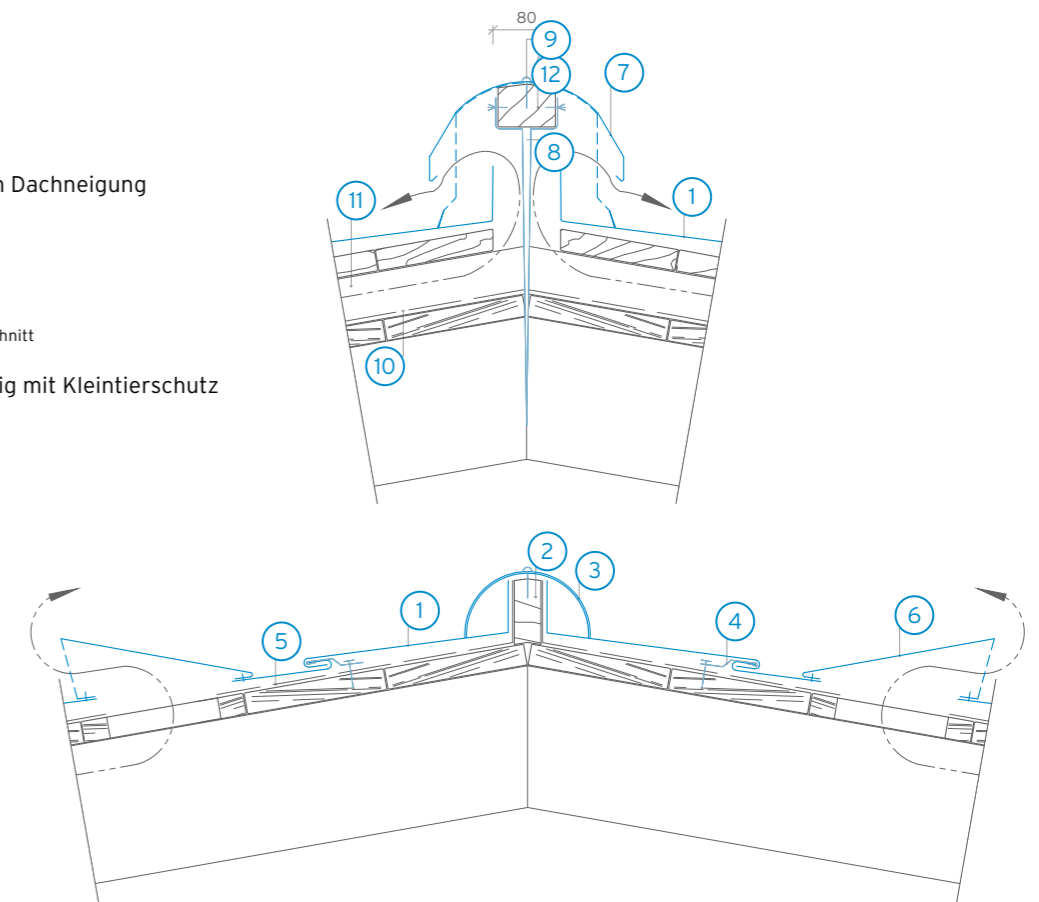

Firstausbildungen

- 1 Matador Dachplatte
- 2 Firstlatte 40 mm, Höhe nach Dachneigung
- 3 Roofinox Firstkappe
- 4 Systemhaft
- 5 Trennlage
- 6 Roofinox Froschmaulluke
  freie Abluftöffnung 2,5‰ vom Querschnitt
  des dazugehörigen Sparrenfeldes
- 7 Roofinox Lüfterfirst zweiteilig mit Kleintierschutz
- 8 Distanzhalter
- 9 Dichtschaube
- 10 Unterspannbahn
- 11 Belüftungsebene
- 12 Firstlatte