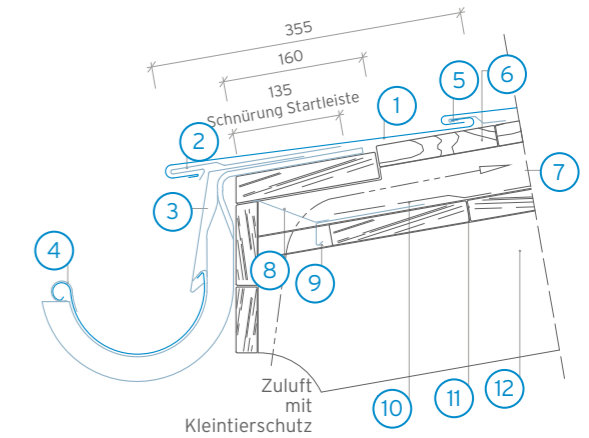

Traufausbildungen

- 1 Matador Dachplatte
- 2 Roofinox Startleiste
- 3 Einhangblech
- 4 Regenrinne
- 5 Systemhaft
- 6 Lattung 50/30
- 7 Belüftungsebene
- 8 Kleintierschutz
- 9 Tropfblech
- 10 Unterspannbahn
- 11 Schalung (> 24 mm)
- 12 Sparren / Tragwerk