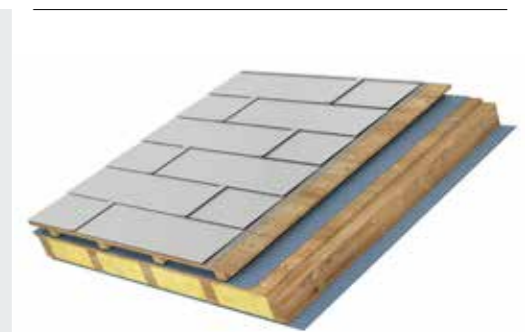

DACHAUFBAU