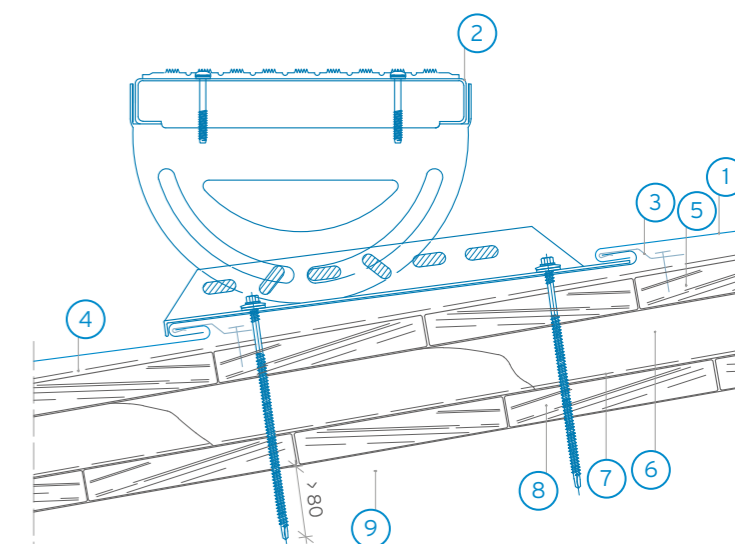

System-Grundplatte  
(2 Schrauben/Schraubenlänge = Dachaufbau plus  
mind. 8 cm in den Sparren)

## Seilrohrhalter

- 1 Matador Dachplatte
- 2 Roofinox Seilrohrhalter
- 3 Befestigung
- 4 Unterspannbahn
- 5 Schalung (> 24 mm)
- 6 Lattung / Belüftungsraum
- 7 Unterspannbahn
- 8 Schalung
- 9 Sparren / Tragwerk