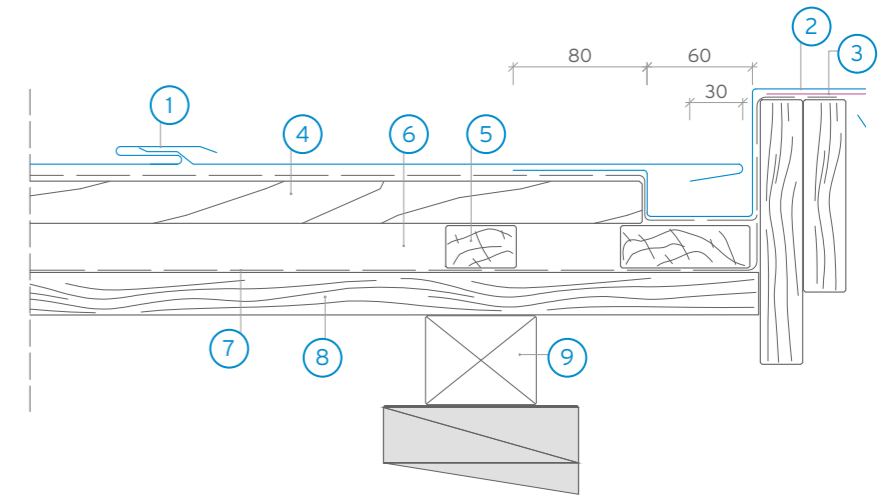

Ortgang vertieft flach, Lattung

- 1 Matador Dachplatte
- 2 Roofinox Ortgangprofil
- 3 Halblech
- 4 Lattung 50/30 mm
- 5 Konterlattung
- 6 Belüftungsebene
- 7 Unterspannbahn
- 8 Schalung (> 24 mm)
- 9 Sparren / Tragwerk