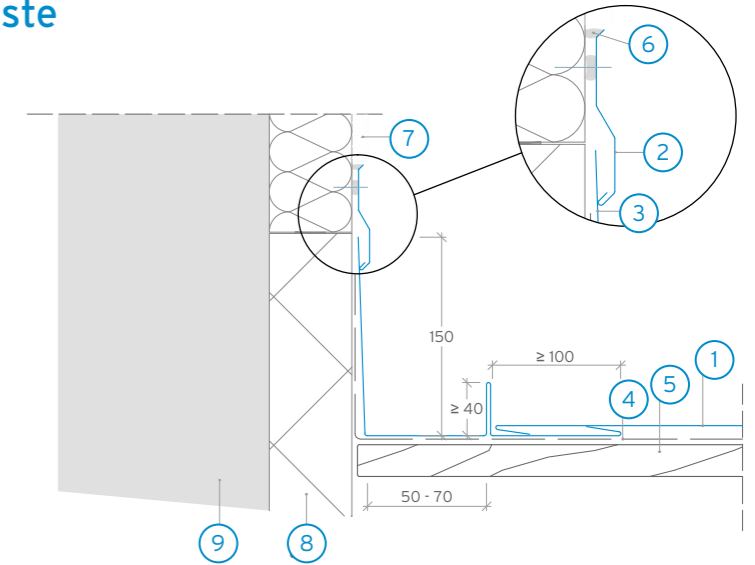

Wandanschluss seitlich, mit Putzleiste

- 1 Matador Dachplatte
- 2 Roofinox Kittputzleiste
- 3 Wandanschlussblech
- 4 Unterspannbahn
- 5 Schalung (> 24 mm)
- 6 Dichtung
- 7 Putz
- 8 Dämmung
- 9 Tragwerk