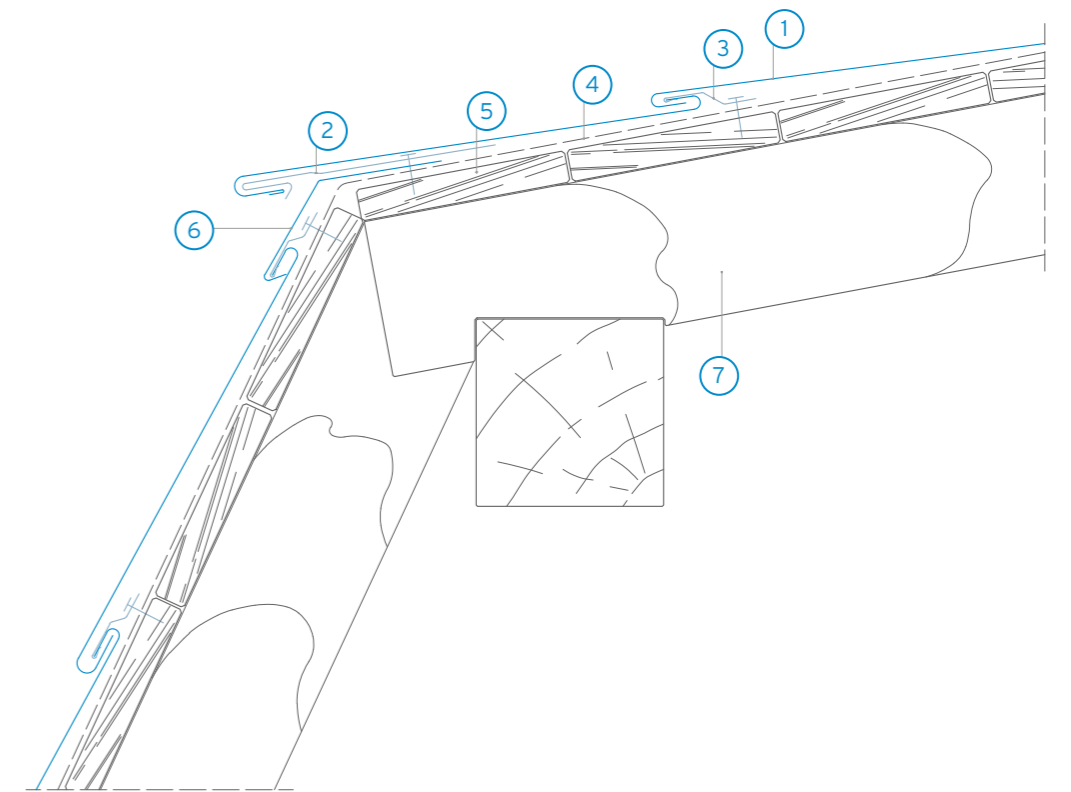

Mansardenknick

- 1 Matador Dachplatte
- 2 Roofinox Startleiste
- 3 Befestigung
- 4 Unterspannbahn
- 5 Schalung (> 24 mm)
- 6 Roofinox Kantteil
- 7 Sparren / Tragwerk