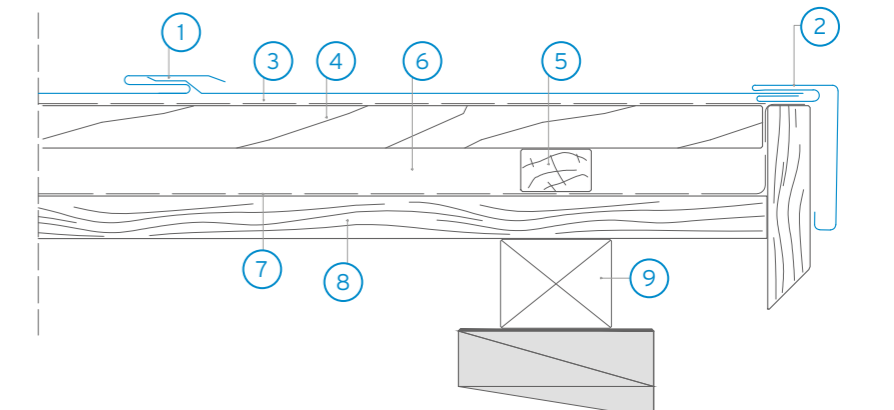

Ortgangausbildung mit Ortgangelement

- 1 Matador Dachplatte
- 2 Roofinox Ortgangprofil
- 3 Unterspannbahn
- 4 Schalung (> 24 mm)
- 5 Abstandslattung
- 6 Belüftungsebene
- 7 Unterspannbahn
- 8 Schalung (> 24 mm)
- 9 Sparren / Tragwerk