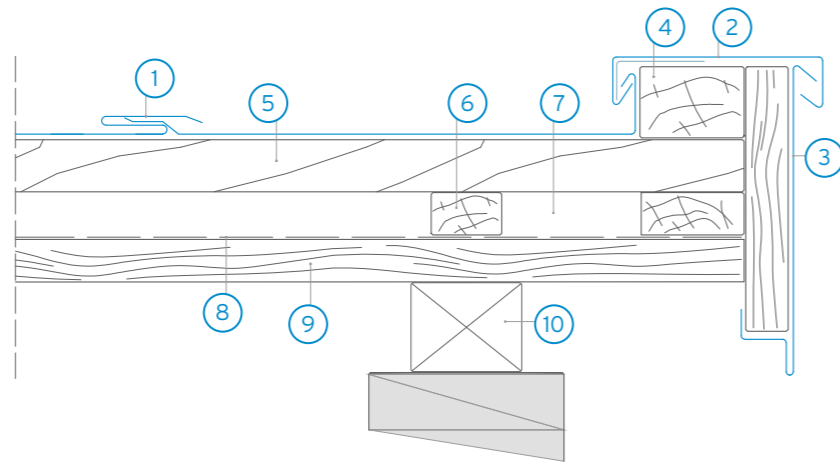

Ortgangausbildung mit Leiste

- 1 Matador Dachplatte
- 2 Roofinox Ortgangabdeckung
- 3 Ortgangblende
- 4 Ortngleiste 60/40 mm
- 5 Lattung 50/30 mm
- 6 Konterlattung
- 7 Belüftungsebene
- 8 Unterspannbahn
- 9 Schalung (> 24 mm)
- 10 Sparren / Tragwerk