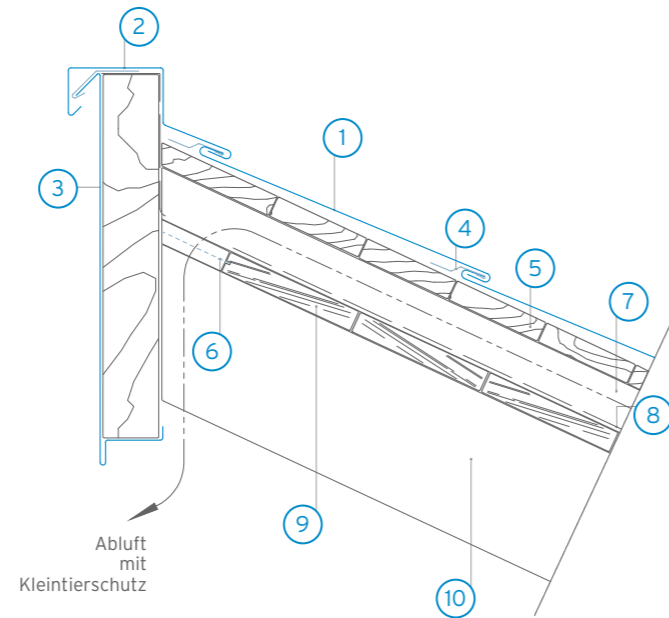

Halbfirstausbildung

- 1 Matador Dachplatte
- 2 Roofinox Firstabdeckung
- 3 Roofinox Stirnbrettbekleidung
- 4 Systemhaft
- 5 Schalung (> 24 mm)
- 6 Kleintierschutz
- 7 Belüftungsebene
- 8 Unterspannbahn
- 9 Schalung (> 24 mm)
- 10 Sparren / Tragwerk