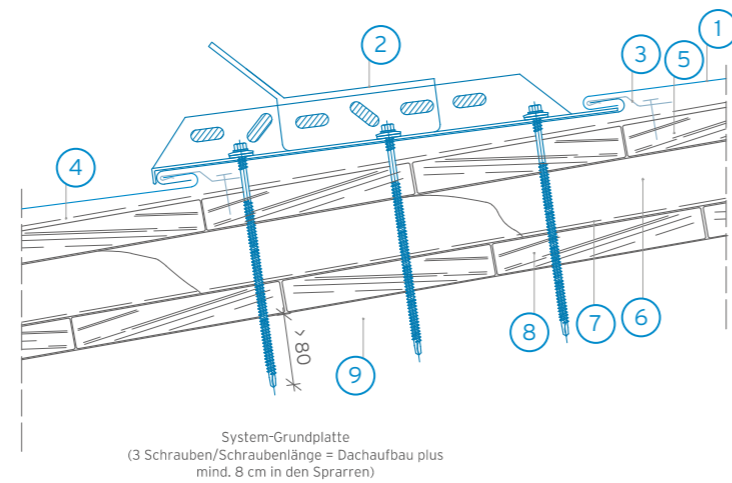

Einzelanschlagpunkt

- 1 Matador Dachplatte
- 2 Roofinox Einzelanschlagpunkt
- 3 Befestigung
- 4 Unterspannbahn
- 5 Schalung (> 24 mm)
- 6 Lattung / Belüftungsraum
- 7 Unterspannbahn
- 8 Schalung
- 9 Sparren / Tragwerk