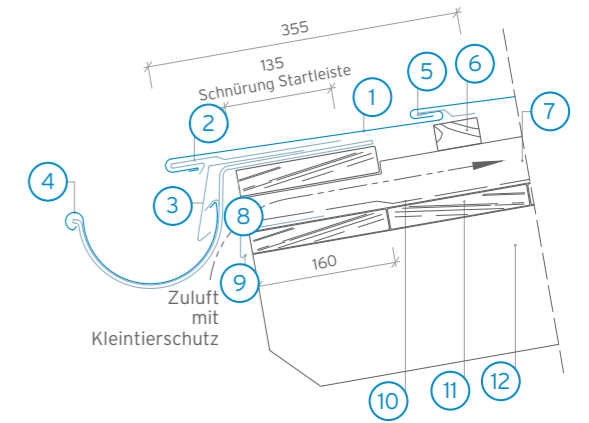

Traufausbildungen

- 1 Matador Dachplatte
- 2 Roofinox Startleiste
- 3 Einhangblech
- 4 Regenrinne
- 5 Systemhaft
- 6 Lattung 50/30
- 7 Belüftungsebene
- 8 Kleintierschutz
- 9 Tropfblech
- 10 Unterspannbahn
- 11 Schalung (> 24 mm)
- 12 Sparren / Tragwerk