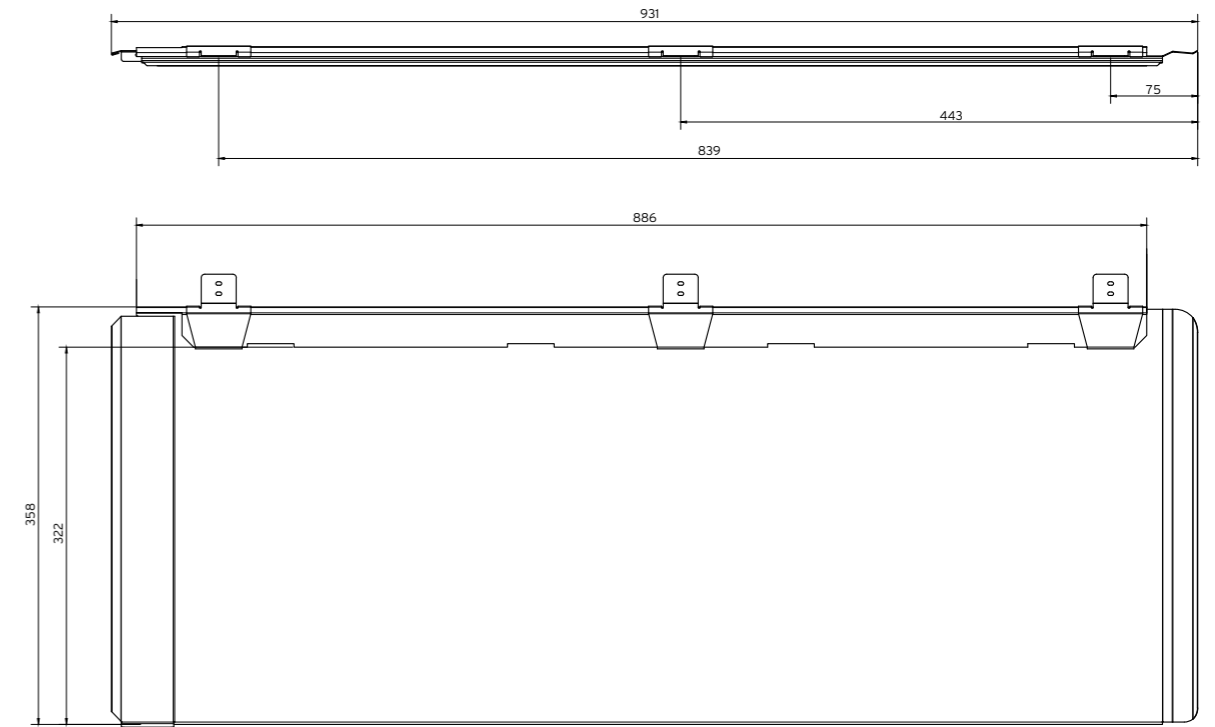

Matador

Die stärkste Dach- und Fassadenplatte der Welt.

TECHNISCHE DATEN MATADOR

Größen:
Roofinox Matador S 443 x 322 mm (Gesamtfläche), 7 Stk/m²
Roofinox Matador M 886 x 322 mm (Gesamtfläche), 3,5 Stk/m²
Roofinox Matador L 1.329 x 322 mm (Gesamtfläche), 2,4 Stk/m²

Material:
HFX-Edelstahl der Legierungen 1.4510 / 1.4301 / 1.4404

Design Oberflächen:
Classic, Spectra Vulcano, Zinn matt, Chroma

Schallschutz:
Ab Werk rückseitig mit Schallschutzfolie

Gewicht / Platte:
Roofinox Matador Größe S: 0,925 kg / Stk, Größe M: 1,820 kg / Stk,
Größe L: 2,440 kg / Stk

Verpackungseinheit:
Roofinox Matador: 11 Stück / Karton für alle Größen

Dachneigung:
Ab 7 Grad mit Einschränkung*, Ab 10 Grad ohne Einschränkung

Unterkonstruktion:
Verlegung auf Vollschallung mind. 24 mm oder Lattung mind. 30 x 50 mm

Befestigung:
3 Stk. Rillennägel auf 3 Stk. Hafte, 10,5 Hafte je m² (M)

* Ohne Durchdringungen, ohne Kehlen und bei einer Schneelast unter 200 kg/m² kann die Dachneigung auf 7° reduziert werden. Eine schriftliche Freigabe durch die Roofinox GmbH ist dazu erforderlich