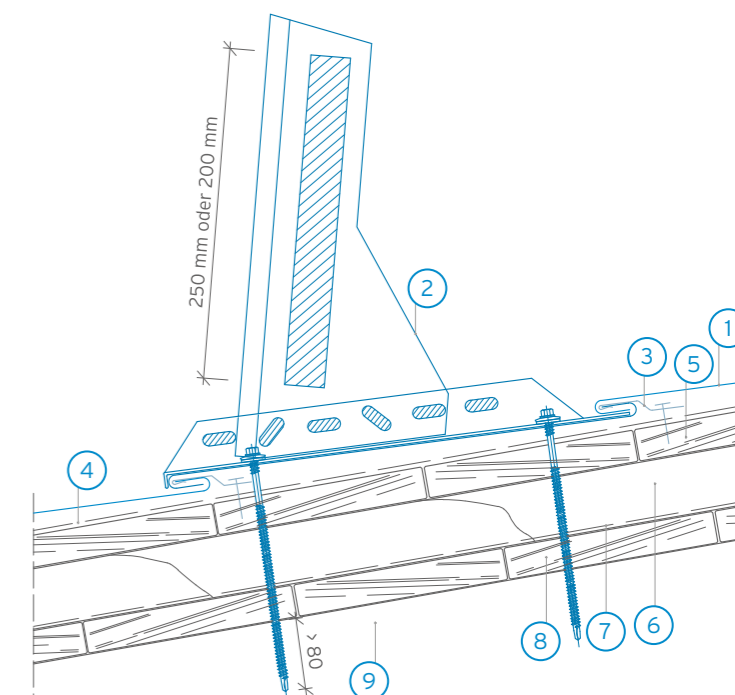

System-Grundplatte
(2 Schrauben/Schraubenlänge = Dachaufbau plus
mind. 8 cm in den Sparren)

Be- und Entlüftung, Froschmaulluke

- 1 Matador Dachplatte
- 2 Roofinox Froschmaulluke
- 3 Befestigung
- 4 Unterspannbahn
- 5 Schalung (> 24 mm)
- 6 Lattung / Belüftungsraum
- 7 Unterspannbahn
- 8 Schalung
- 9 Sparren / Tragwerk