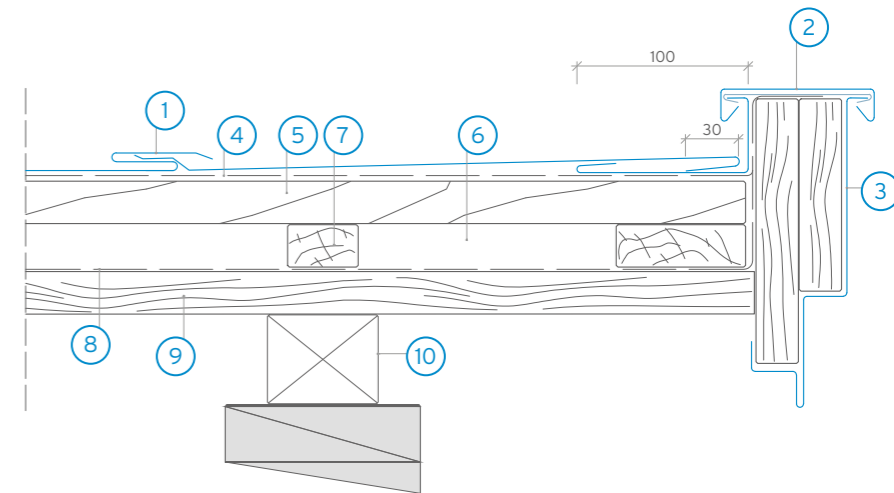

Ortgangausbildung mit Stirnbrett

- 1 Matador Dachplatte
- 2 Roofinox Ortgangprofil
- 3 Ortgangblende
- 4 Unterspannbahn
- 5 Schalung (> 24 mm)
- 6 Abstandslattung
- 7 Belüftungsebene
- 8 Unterspannbahn
- 9 Schalung (> 24 mm)
- 10 Sparren / Tragwerk