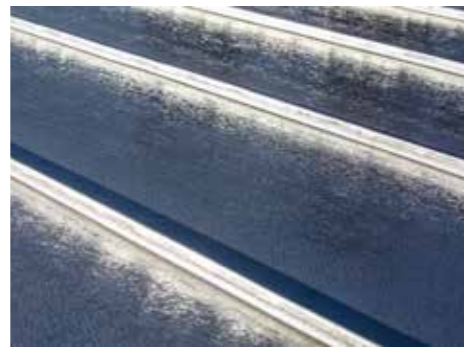

SCHÖNHEIT DURCH OBERFLÄCHENDESIGNS