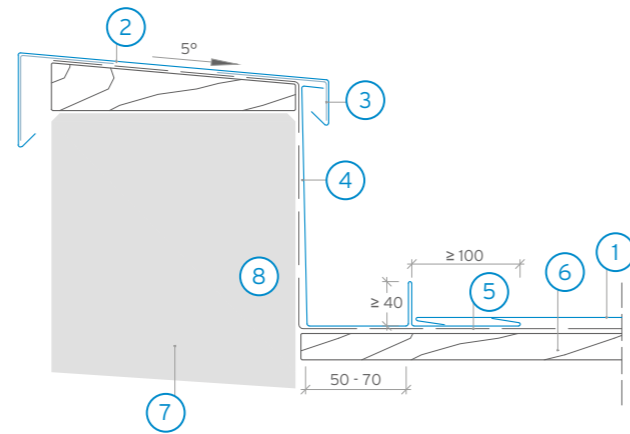

Attika-Abdeckung

- 1 Matador Dachplatte
- 2 Roofinox Mauerabdeckung
- 3 Haft-/Haftstreifen
- 4 Wandanschlussblech
- 5 Unterspannbahn
- 6 Schalung (> 24 mm)
- 7 Tragwerk