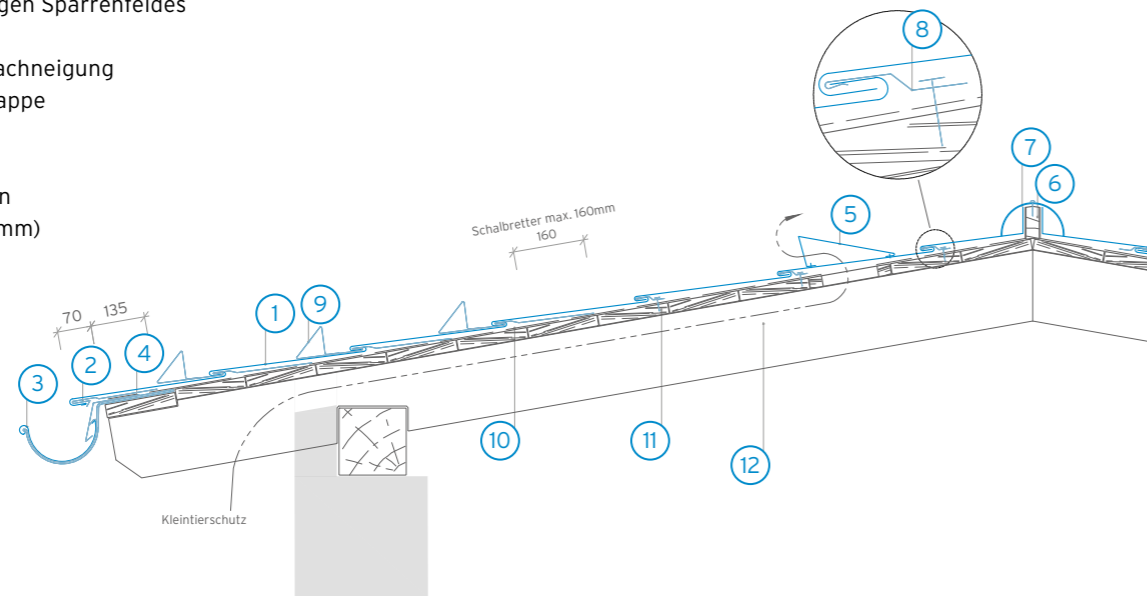

Einschalige Dachausbildung

- 1 Matador Dachplatte
- 2 Roofinox Startleiste
- 3 Rinne
- 4 Einhangblech
- 5 Roofinox Froschmaulluke
  Freie Abluftöffnung 2,5‰ vom Querschnitt
  des dazugehörigen Sparrenfeldes
- 6 Grat-Firstlatte
  Höhe je nach Dachneigung
- 7 Roofinox Firstkappe
- 8 Systemhaft
- 9 Schneehaken
- 10 Unterspannbahn
- 11 Schalung (> 24 mm)
- 12 Tragwerk