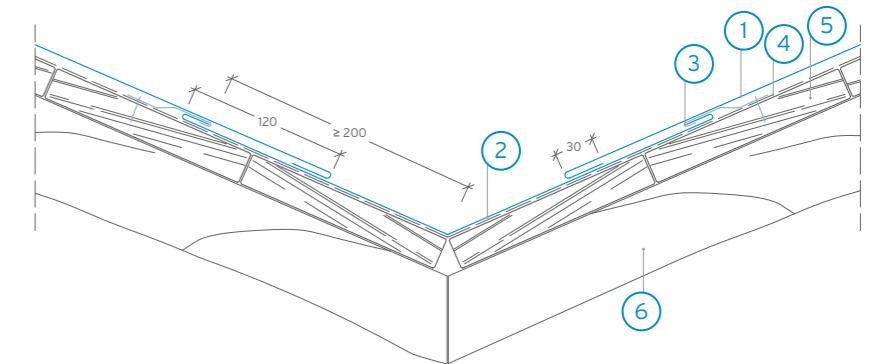

Kehlausbildung, Hauptkehle

- 1 Matador Dachplatte
- 2 Roofinox Hauptkehle
- 3 Befestigung
- 4 Unterspannbahn
- 5 Schalung (> 24 mm)
- 6 Tragwerk