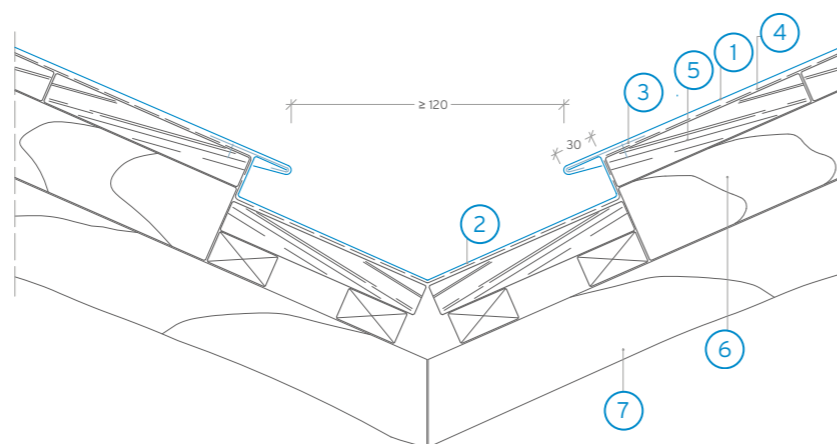

Kehlbildung, vertieft

- 1 Matador Dachplatte
- 2 Roofinox Hauptkehle vertieft
- 3 Befestigung
- 4 Unterspannbahn
- 5 Schalung (> 24 mm)
- 6 Lattung
- 7 Sparren / Tragwerk

Schneeschutzhalter

- 1 Matador Dachplatte
- 2 Roofinox Schneeschutzhalter
- 3 Befestigung
- 4 Unterspannbahn
- 5 Schalung (> 24 mm)
- 6 Lattung / Belüftungsraum
- 7 Unterspannbahn
- 8 Schalung
- 9 Sparren / Tragwerk