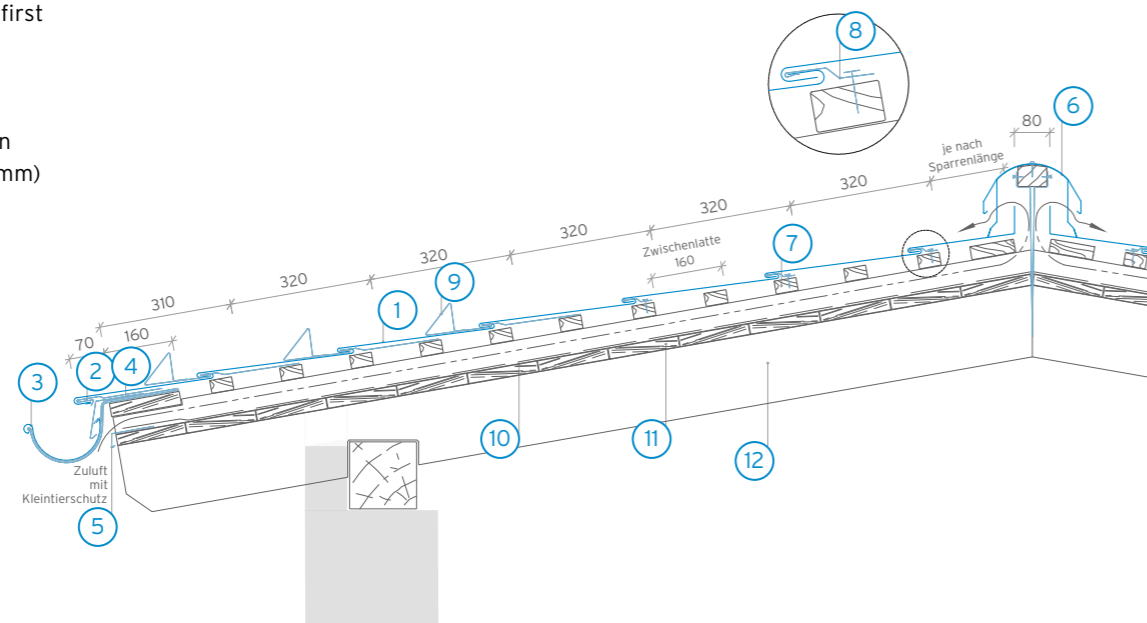

Zweischalige Dachausbildung mit Lattung

- 1 Matador Dachplatte
- 2 Roofinox Startleiste
- 3 Rinne
- 4 Einhangblech
- 5 Tropfblech
- 6 Roofinox Lüfterfirst
- 7 Lattung 50/30
- 8 Systemhaft
- 9 Schneehaken
- 10 Unterspannbahn
- 11 Schalung (> 24 mm)
- 12 Tragwerk