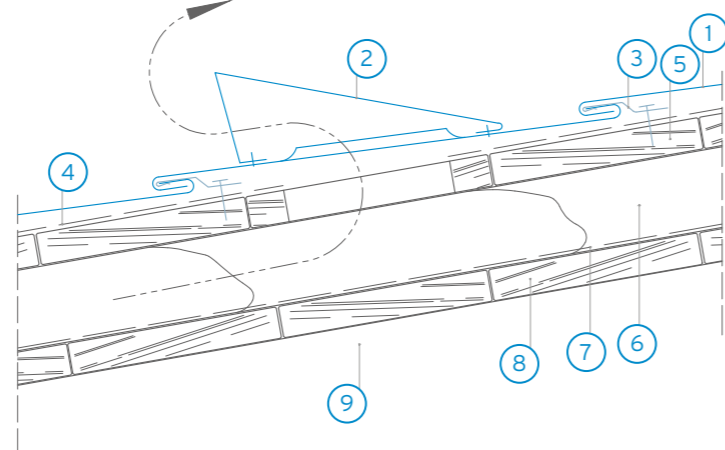

Kehlbildung, vertieft

- 1 Matador Dachplatte
- 2 Roofinox Hauptkehle vertieft
- 3 Befestigung
- 4 Unterspannbahn
- 5 Schalung (> 24 mm)
- 6 Lattung
- 7 Sparren / Tragwerk

Schneeschutzhalter

- 1 Matador Dachplatte
- 2 Roofinox Schneeschutzhalter
- 3 Befestigung
- 4 Unterspannbahn
- 5 Schalung (> 24 mm)
- 6 Lattung / Belüftungsraum
- 7 Unterspannbahn
- 8 Schalung
- 9 Sparren / Tragwerk

System-Grundplatte
(2 Schrauben/Schraubenlänge = Dachaufbau plus
mind. 8 cm in den Sparren)

Be- und Entlüftung, Froschmaulluke

- 1 Matador Dachplatte
- 2 Roofinox Froschmaulluke
- 3 Befestigung
- 4 Unterspannbahn
- 5 Schalung (> 24 mm)
- 6 Lattung / Belüftungsraum
- 7 Unterspannbahn
- 8 Schalung
- 9 Sparren / Tragwerk

Seilrohrhalter

- 1 Matador Dachplatte
- 2 Roofinox Seilrohrhalter
- 3 Befestigung
- 4 Unterspannbahn
- 5 Schalung (> 24 mm)
- 6 Lattung / Belüftungsraum
- 7 Unterspannbahn
- 8 Schalung
- 9 Sparren / Tragwerk

System-Grundplatte
(2 Schrauben/Schraubenlänge = Dachaufbau plus
mind. 8 cm in den Sparren)

Laufrostset

- 1 Matador Dachplatte
- 2 Roofinox Laufrostset
- 3 Befestigung
- 4 Unterspannbahn
- 5 Schalung (> 24 mm)
- 6 Lattung / Belüftungsraum
- 7 Unterspannbahn
- 8 Schalung
- 9 Sparren / Tragwerk

System-Grundplatte
(2 Schrauben/Schraubenlänge = Dachaufbau plus
mind. 8 cm in den Sparren)