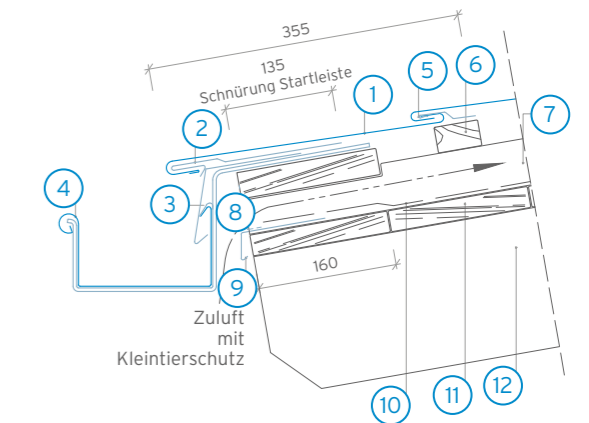

Traufausbildungen

- 1 Matador Dachplatte
- 2 Roofinox Startleiste
- 3 Einhangblech
- 4 Regenrinne
- 5 Systemhaft
- 6 Lattung 50/30
- 7 Belüftungsebene
- 8 Kleintierschutz
- 9 Tropfblech
- 10 Unterspannbahn
- 11 Schalung (> 24 mm)
- 12 Sparren / Tragwerk