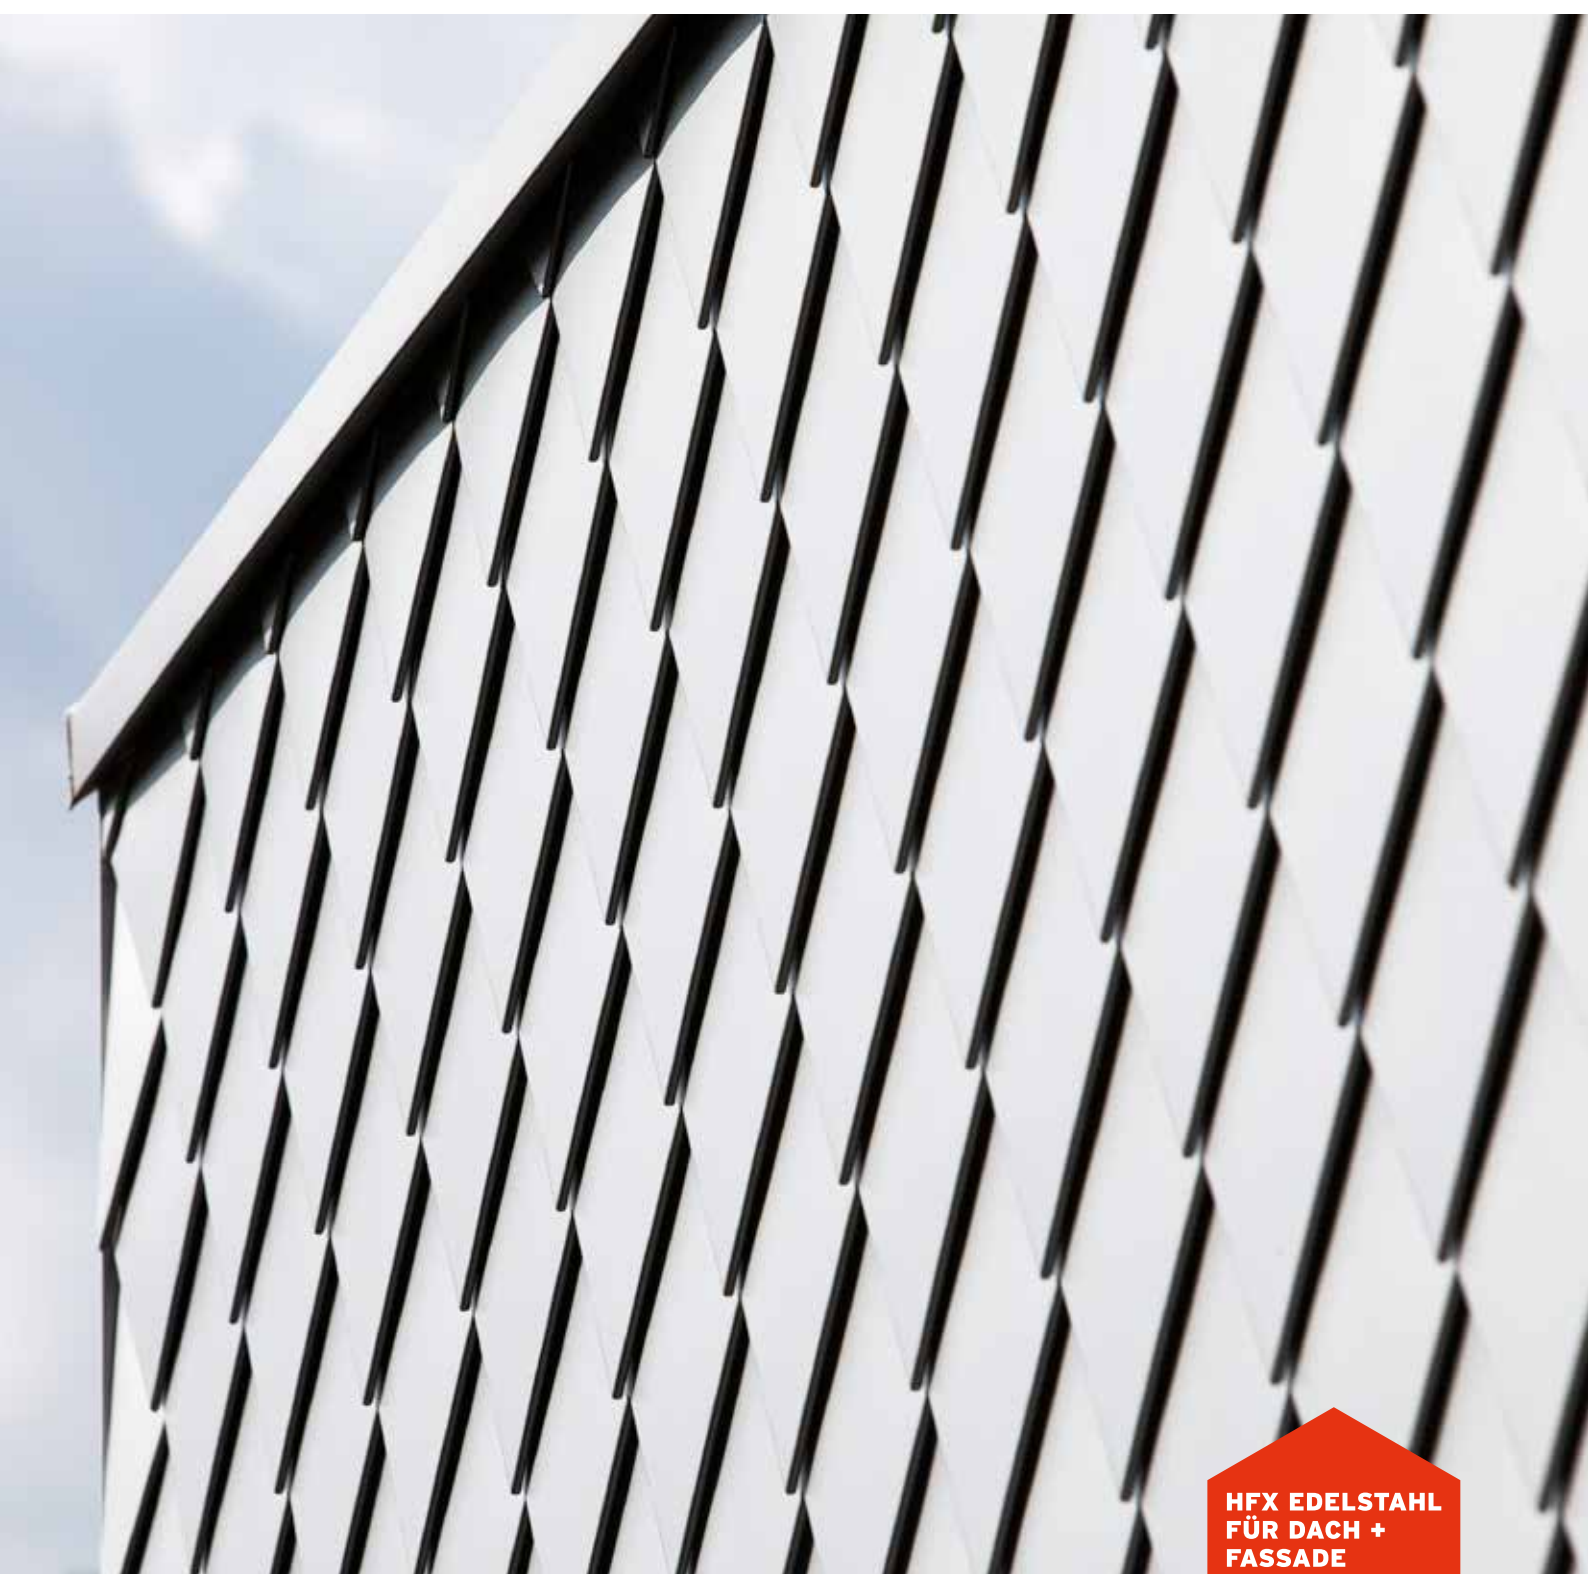

ROOFINOX[®]

Designboard

**HFX EDELSTAHL
FÜR DACH +
FASSADE**

Wie sonst keiner.

Chroma
(spiegelgewalzt)

Roofinox HFX Edelstahl ist die
Evolution von Edelstahl für die
Gebäudehülle.

Wie sonst keiner!

Classic
(bürstgewalzt)

Dura Bronze matt
(elektrogefärbt)

Dura Anthrazit matt
(elektrogefärbt)

Zinn matt (verzinkt)
bei Anlieferung

nach 2 Jahren
natürlicher Bewitterung

ROOFINOX®

Wie sonst keiner.

**HFX EDELSTAHL
FÜR DACH +
FASSADE**