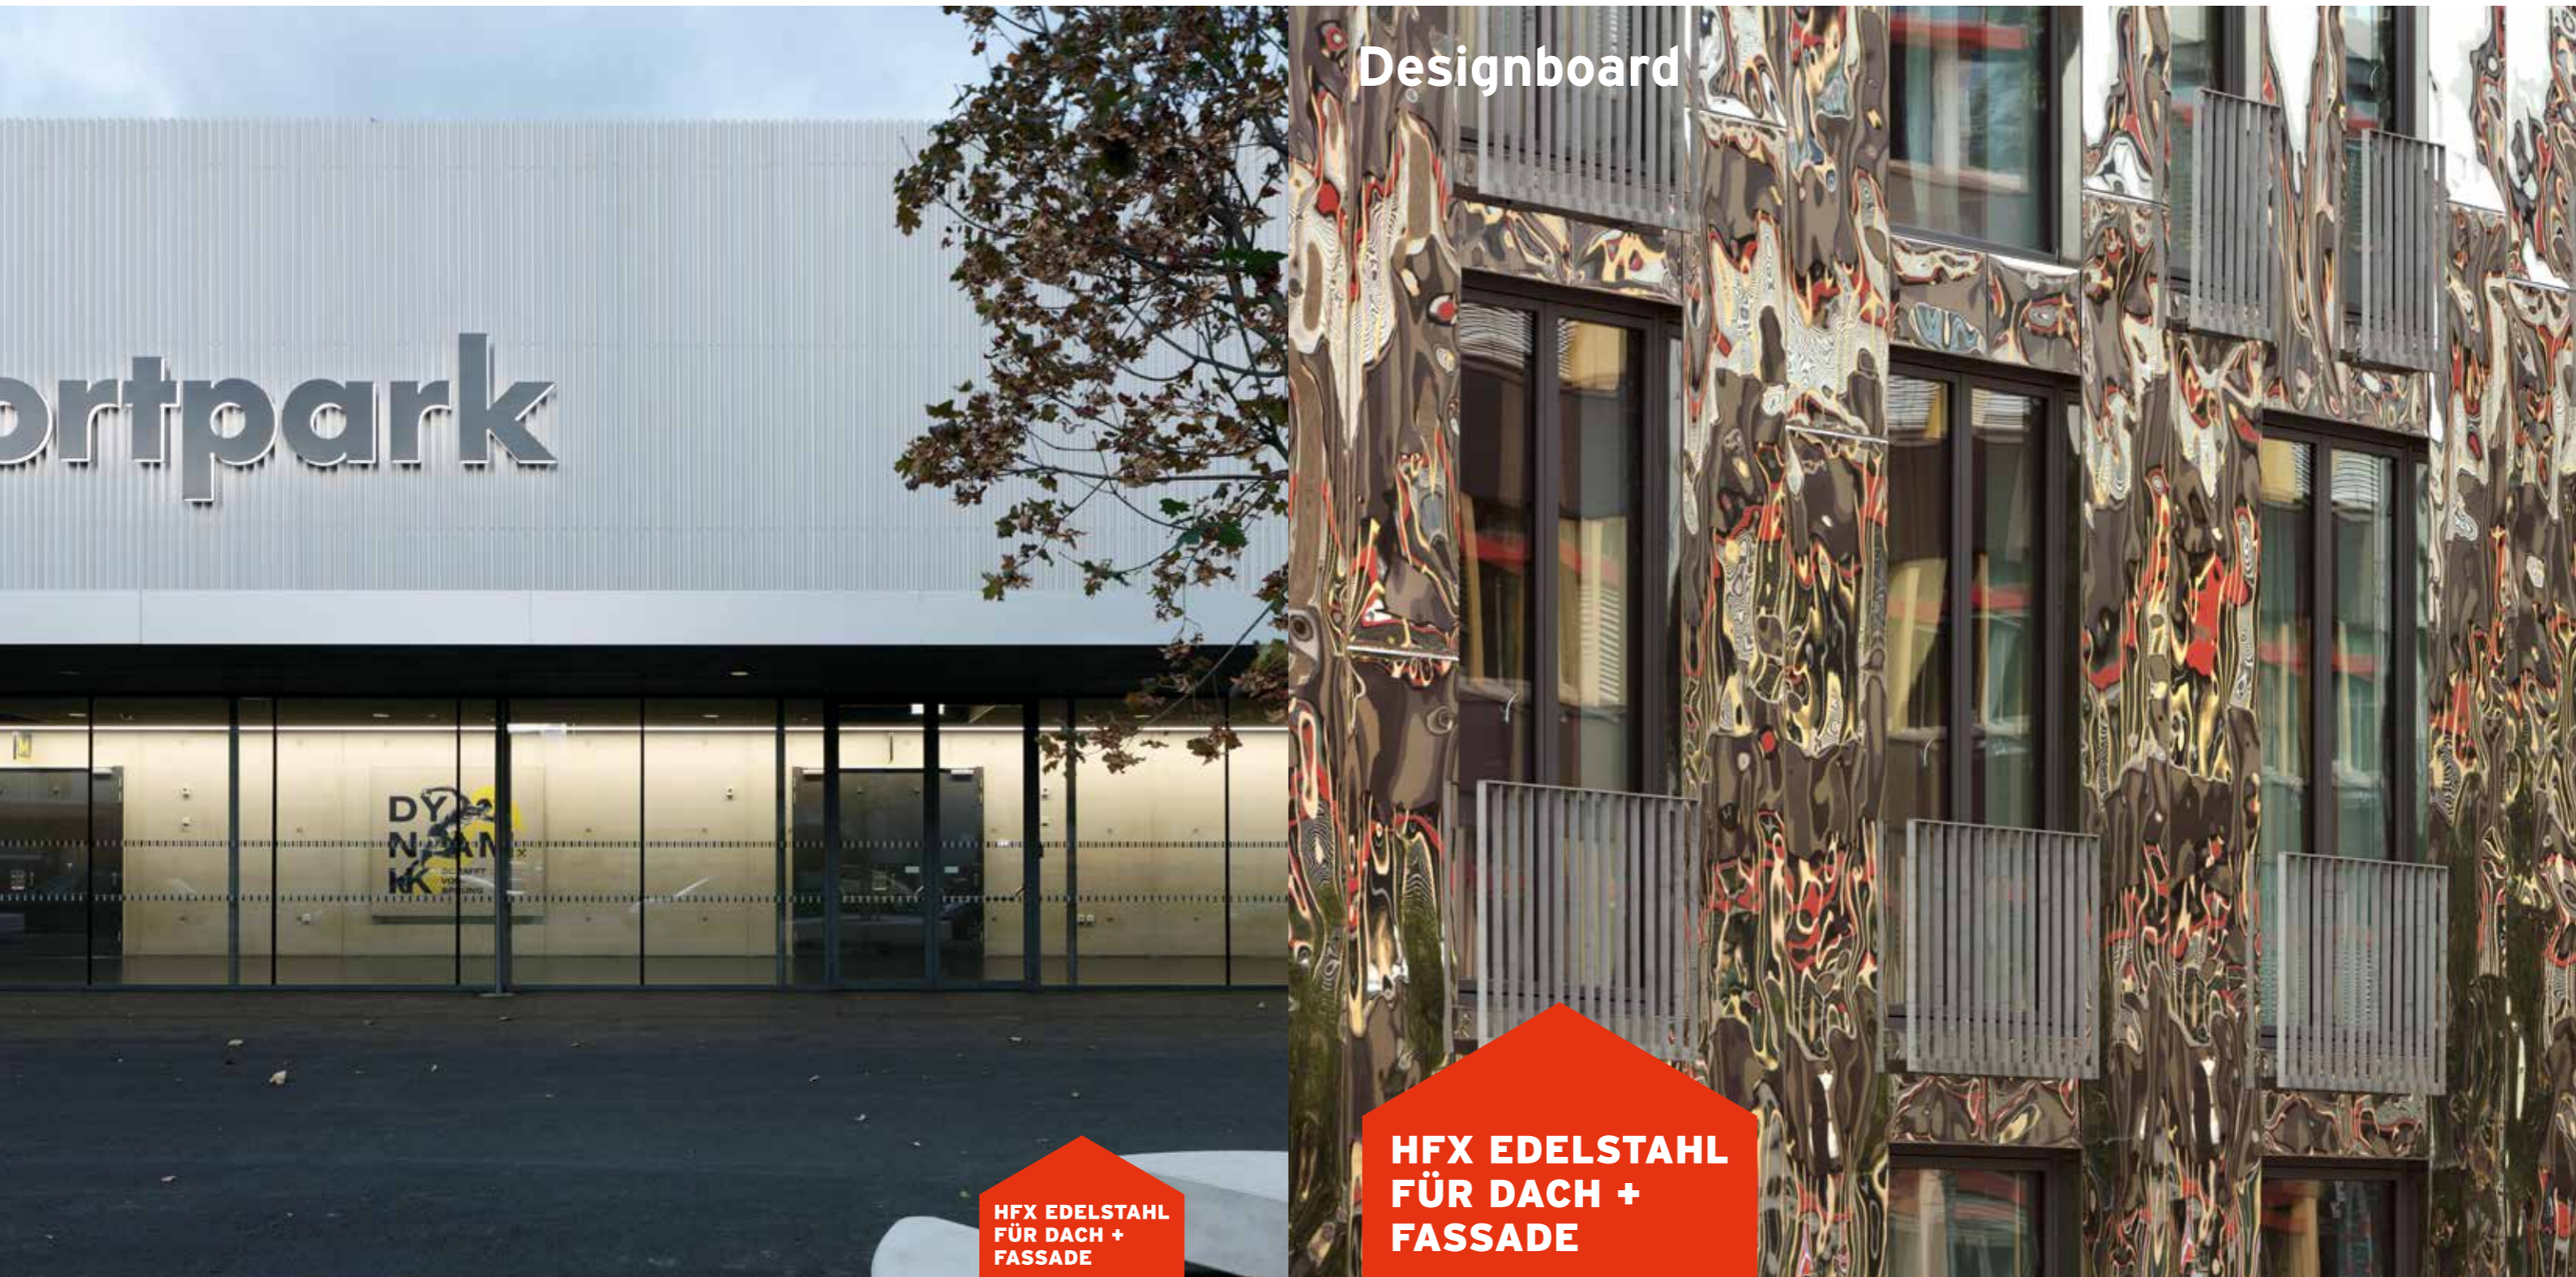

ROOFINOX®

Wie sonst keiner.

ROOFINOX®

Designboard

**HFX EDELSTAHL
FÜR DACH +
FASSADE**

**HFX EDELSTAHL
FÜR DACH +
FASSADE**

Roofinox GmbH
Industriestrasse 11, A-6832 Sulz
T +43 5522-79040-0, F +43 5522-79040-15
info@roofinox.com, www.roofinox.com

Wie sonst keiner.

Roofinox HFX Edelstahl ist die Evolution von
Edelstahl für die Gebäudehülle.

Unsere Vielfalt an Designs bietet Ihnen
unbeschränkte Möglichkeiten in der Gestaltung ...

Wie sonst keiner!

Roofinox - Classic
(bürstgewalzt)